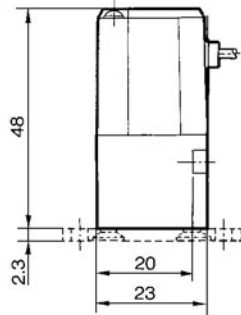

Abmessungen: MOZ-Steckdose
Rohrversion