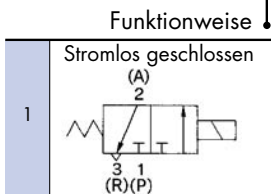

Direkt betätigtes 3/2-Wege Elektromagnetventil

Serie VZ100

Merkmale

- ➔ Leistungsaufnahme: 2.1 WDC
- ➔ Für Vakuumanwendungen geeignet bis 100 kPa
- ➔ N.O. auf Anfrage

JIS-Symbol

Bestellschlüssel Ventile

VZ1 **1** 0 — 5 **MOZ** — **M5** — Q

Nennspannung

5	24V DC
---	--------

Anschlussgröße

M5	M5
----	----

Elektrischer Eingang

MOZ	MOZ-Steckdose
-----	---------------

Bestellnummer Stecker mit Schutzabdeckung

Kabellänge	Bestellnummer
600 mm	DXT170-123-A-6
2000 mm	DXT170-123-A-20
3000 mm	DXT170-123-A-30

Bestellnummer Stecker

Kabellänge	Bestellnummer
600 mm	DXT170-80-4A-6
2000 mm	DXT170-80-4A-20
3000 mm	DXT170-80-4A-30

Bestellnummer Befestigungsplatte

Beschreibung	Bestellnummer
Fussbefestigung	DXT170-34-1A