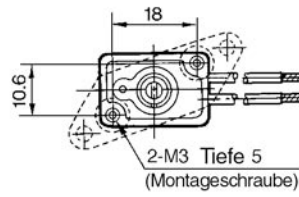

Abmessungen: MOZ-Steckdose
Rohrversion