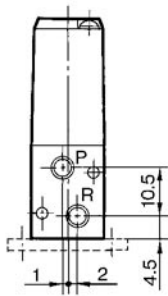

Abmessungen: MOZ-Steckdose
Rohrversion