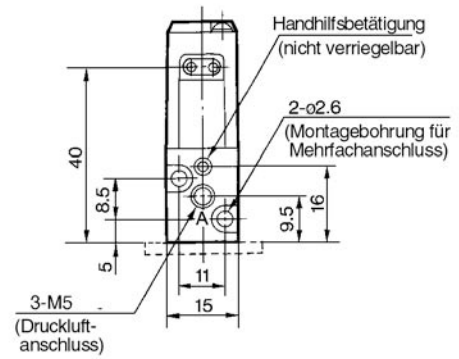

Abmessungen: MOZ-Steckdose
Rohrversion