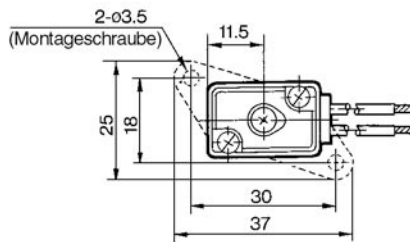

Abmessungen: MOZ-Steckdose
Rohrversion