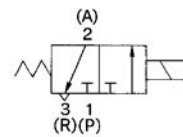

Direkt betätigtes 3/2-Wege Elektromagnetventil

Serie VZ100

Merkmale

- ➔ Leistungsaufnahme: 2.1 WDC
- ➔ Für Vakuumanwendungen geeignet bis 100 kPa
- ➔ N.O. auf Anfrage

JIS-Symbol

Bestellschlüssel Ventile

VZ1 **1** 0 — 5 **MOZ** — **M5** — Q

Nennspannung

5	24V DC
---	--------

Anschlussgröße

M5	M5
----	----

Elektrischer Eingang

MOZ	MOZ-Steckdose
-----	---------------

Bestellnummer Stecker mit Schutzabdeckung

Kabellänge	Bestellnummer
600 mm	DXT170-123-A-6
2000 mm	DXT170-123-A-20
3000 mm	DXT170-123-A-30

Bestellnummer Stecker

Kabellänge	Bestellnummer
600 mm	DXT170-80-4A-6
2000 mm	DXT170-80-4A-20
3000 mm	DXT170-80-4A-30

Bestellnummer Befestigungsplatte

Beschreibung	Bestellnummer
Fussbefestigung	DXT170-34-1A