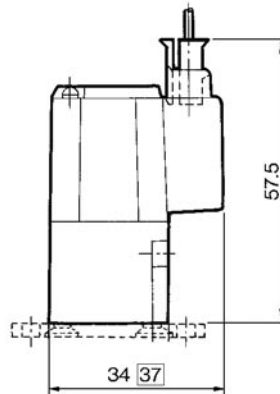

MOZ-Steckdose
VZ110-5MOZ

Anm.: Diese Ventilserie ist nur
mit MOZ-Steckdose erhältlich.