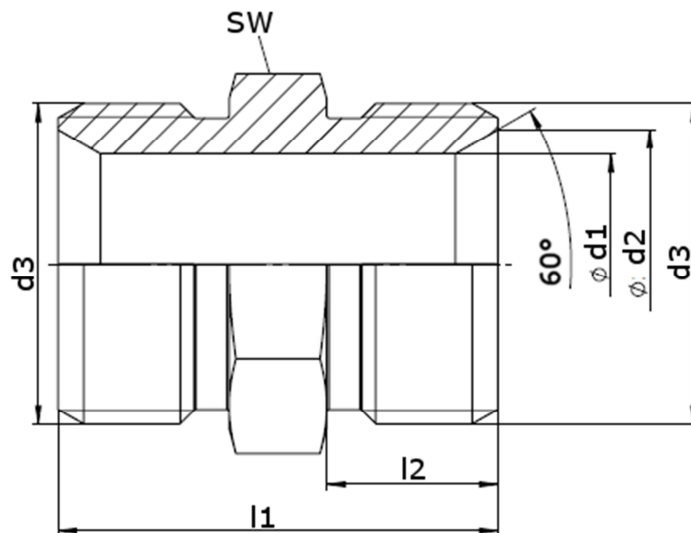

# Einschraubstutzen gerade

## 39D1403

Werkstoff: Ms blank

SMC- Bestellnummer	d1 +0,1	d2 +0,2	d3	l1 -0,5	l2 +0,2	SW -0,2
39D1403	/1	7	G ¼ A	26	10	14
	/2	10	G ⅜ A	28	11	17
	/3	13	G ½ A	32	12	22
	/4	18	G ¾ A	36	14	27
	/5	24	28	G 1 A	39	14